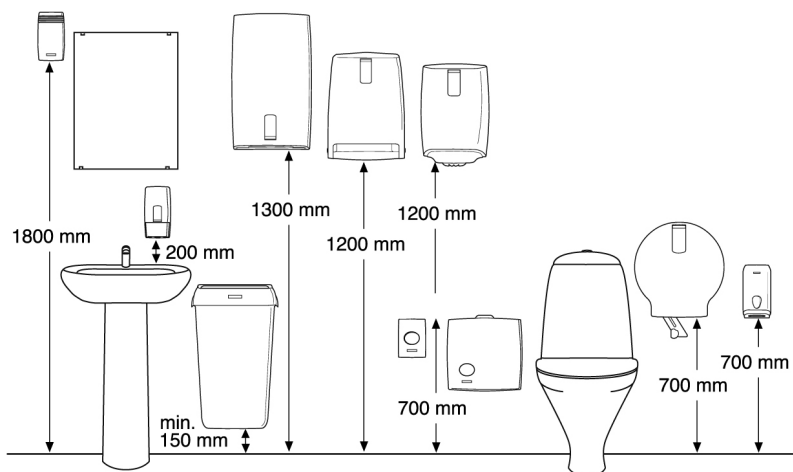

### Product / Consumer pack

x 154 mm

y 402 mm

z 174 mm

Black

0.912 kg

### Transport pallet

x 800 mm

y 1260 mm

z 1200 mm

72

106.654 kg

6414300092056

**Measurements and installing**

## Product / Consumer pack

	x 135 mm y 99 mm z 135 mm		White 2		0.3 kg 2 x 15.7 g/m <sup>2</sup>
	x 115 mm y 99 mm		Ø 135 y 99 mm x 92 m		800
			Ø 45 mm		6414300103417